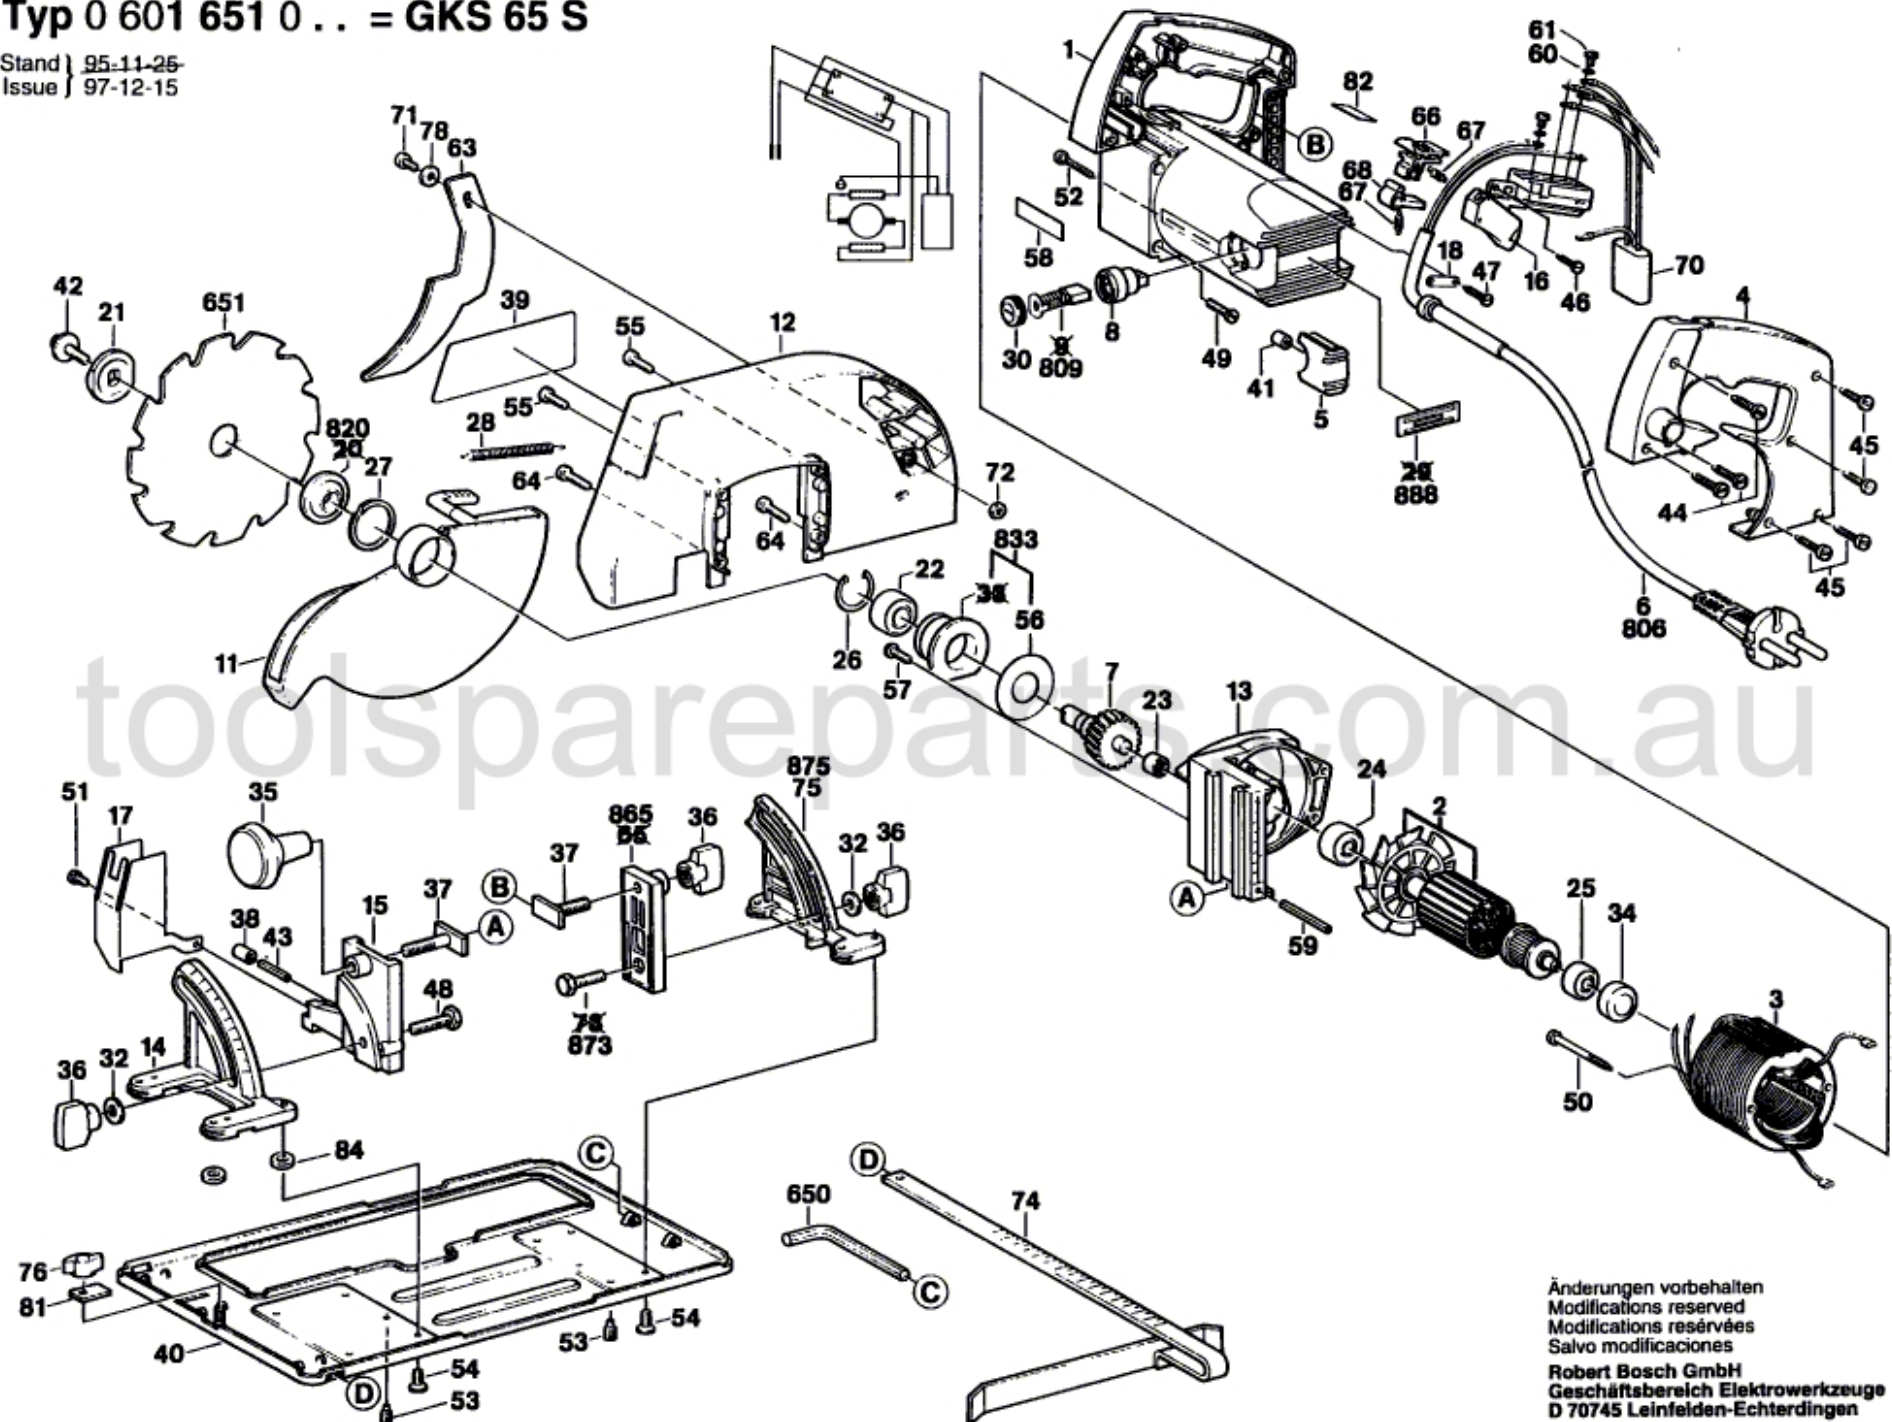

Typ 0 601 651 0.. = GKS 65 S

Stand } 95-11-25
Issue } 97-12-15

Änderungen vorbehalten
Modifications reserved
Modifications réservées
Salvo modificaciones
Robert Bosch GmbH
Geschäftsbereich Elektrowerkzeuge
D 70745 Leinfelden-Echterdingen